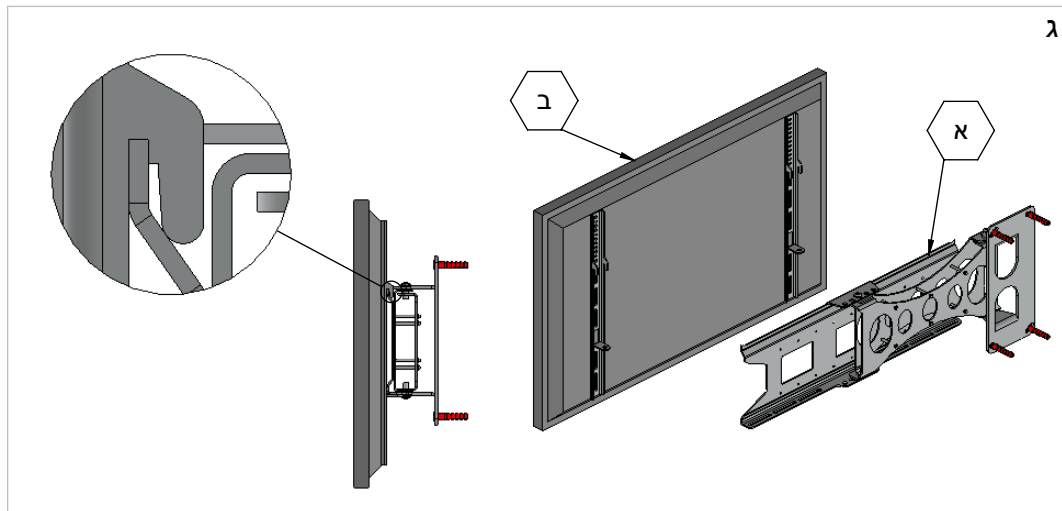

# זרוע אוניברסלית למסכים שטוחים עד 32" LC-112

כמות	תיאור	פריט מס'	כמות	תיאור	פריט מס'	כמות	תיאור	פריט מס'	כמות	תיאור	פריט מס'
2	ברגי נעילה	7	4	ברגי חיבור למסך	5	1	LC-112	3	4	דיבלים	1
			2	סרגלי חיבור למסך	6	1	מסך	4	4	ברגי חיבור לקיר	2