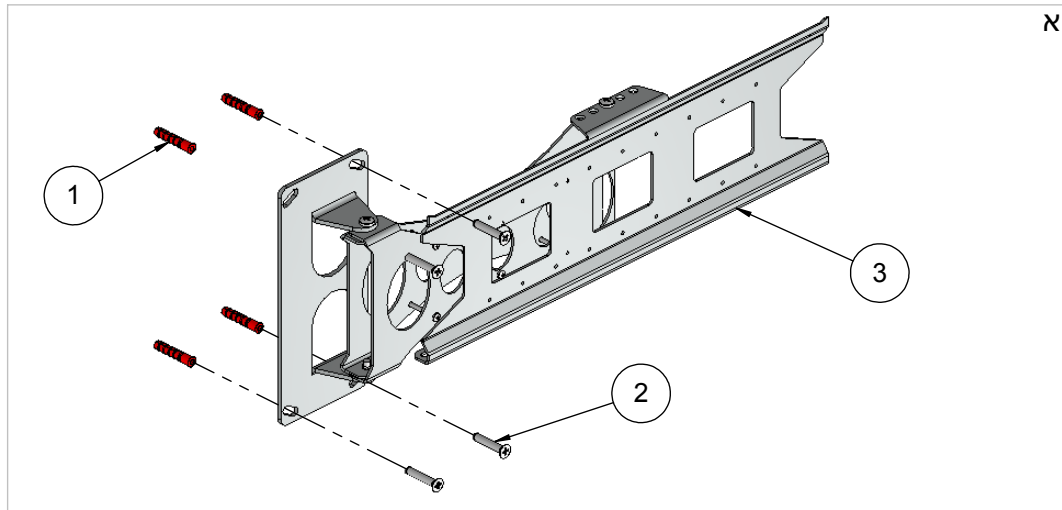

# זרוע אוניברסלית למסכים שטוחים עד 32" LC-112

כמות	תיאור	פריט מס'	כמות	תיאור	פריט מס'	כמות	תיאור	פריט מס'	כמות	תיאור	פריט מס'
2	ברגי נעילה	7	4	ברגי חיבור למסך	5	1	LC-112	3	4	דיבלים	1
			2	סרגלי חיבור למסך	6	1	מסך	4	4	ברגי חיבור לקיר	2