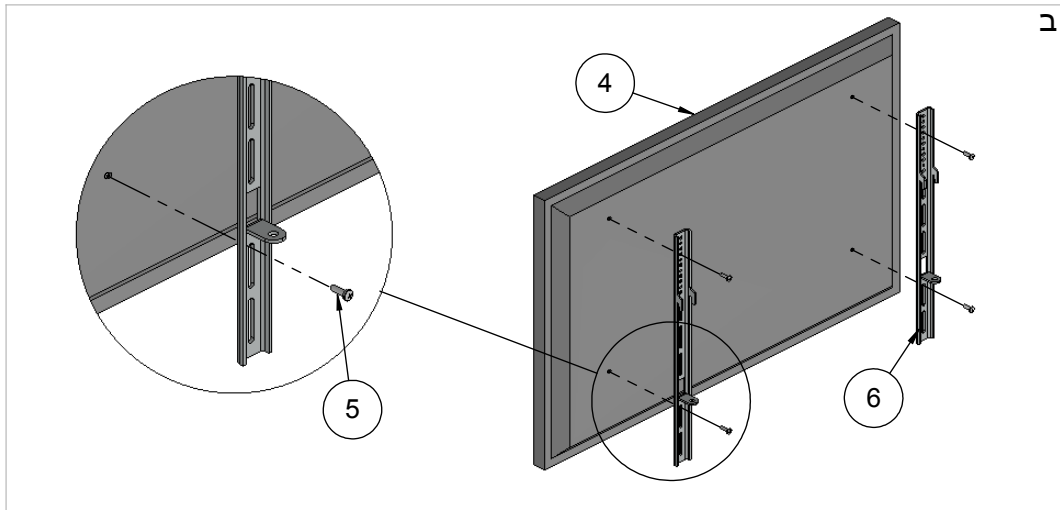

# זרוע אוניברסלית למסכים שטוחים עד 32" LC-112

כמות	תיאור	פריט מס'	כמות	תיאור	פריט מס'	כמות	תיאור	פריט מס'	כמות	תיאור	פריט מס'
2	ברגי נעילה	7	4	ברגי חיבור למסך	5	1	LC-112	3	4	דיבלים	1
			2	סרגלי חיבור למסך	6	1	מסך	4	4	ברגי חיבור לקיר	2