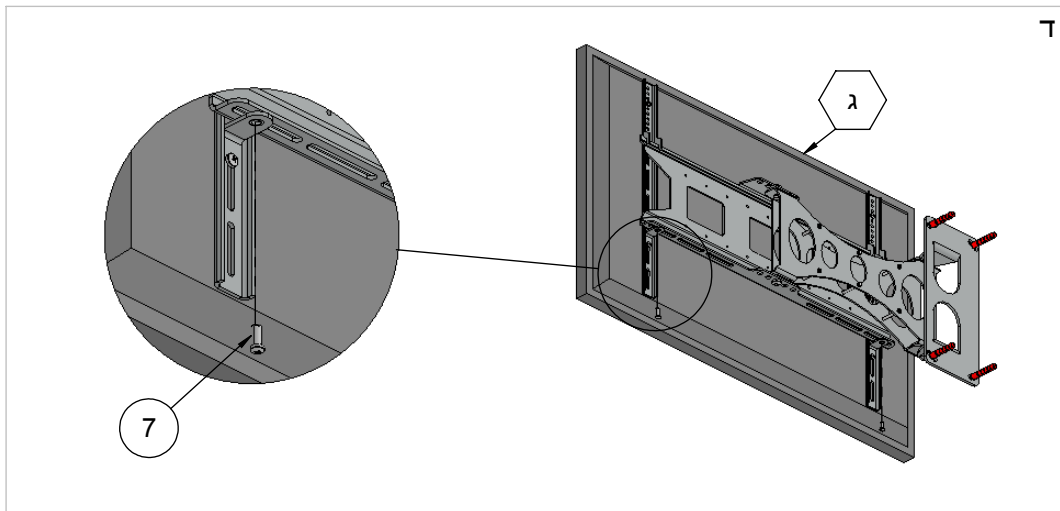

# זרוע אוניברסלית למסכים שטוחים עד 32" LC-112

כמות	תיאור	פריט מס'	כמות	תיאור	פריט מס'	כמות	תיאור	פריט מס'	כמות	תיאור	פריט מס'
2	ברגי נעילה	7	4	ברגי חיבור למסך	5	1	LC-112	3	4	דיבלים	1
			2	סרגלי חיבור למסך	6	1	מסך	4	4	ברגי חיבור לקיר	2