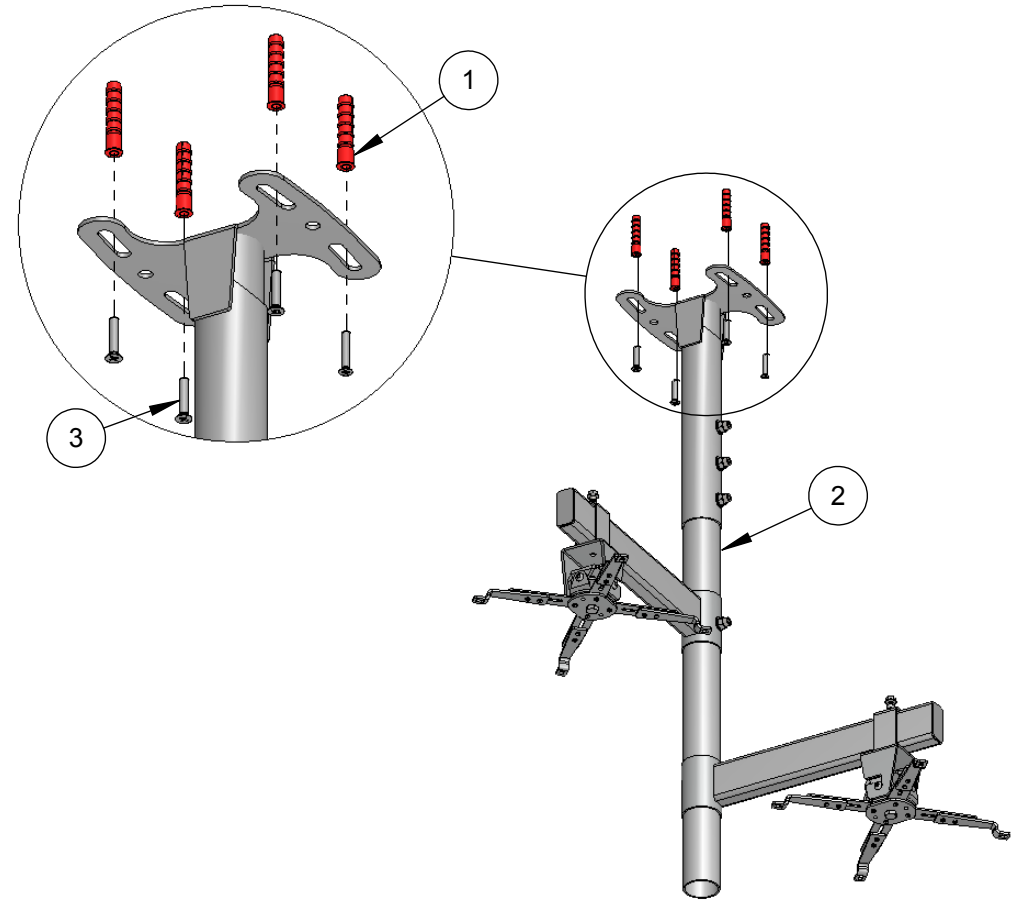

# מתקן תליה טלסקופי אוניברסלי לשני מקרנים MK-106

ב

א

כמות	תיאור	פריט מס'	כמות	תיאור	פריט מס'	כמות	תיאור	פריט מס'
2	מקרנים	5	4	ברגי חיבור לתקרה	3	4	דיבלים	1
			4	ברגי חיבור למקרן	4	1	MK-106	2