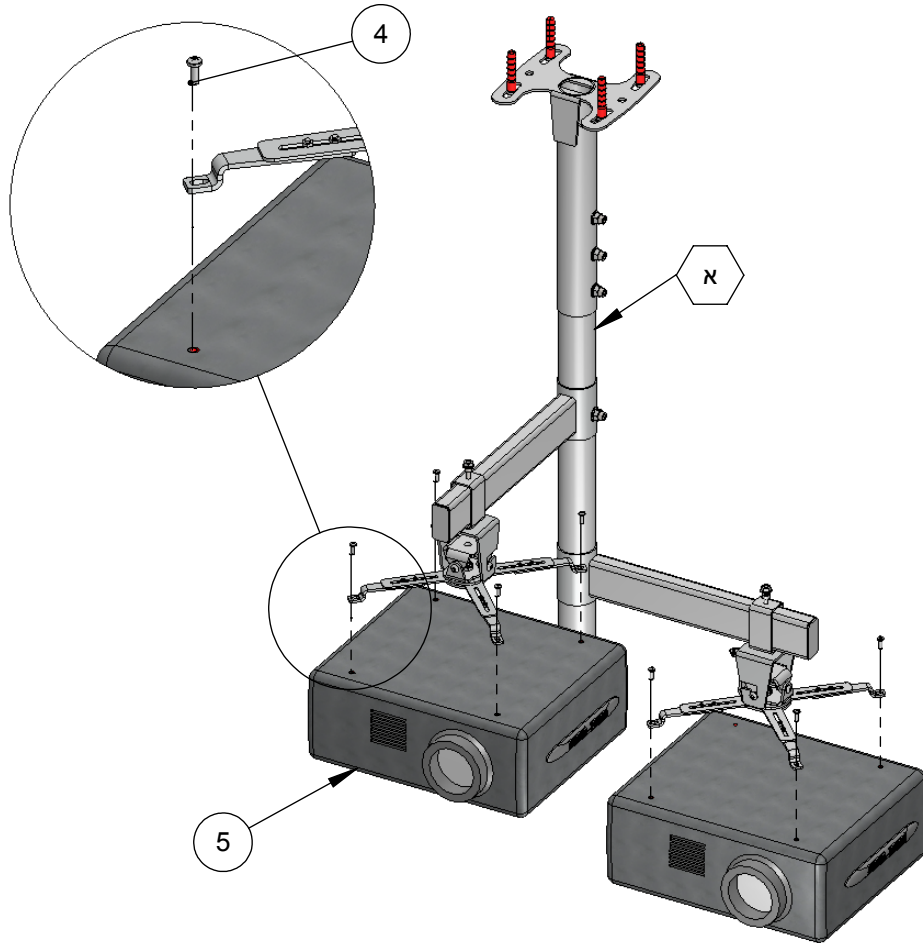

# מתקן תליה טלסקופי אוניברסלי לשני מקרנים MK-106

ב

א

כמות	תיאור	פריט מס'	כמות	תיאור	פריט מס'	כמות	תיאור	פריט מס'
2	מקרנים	5	4	ברגי חיבור לתקרה	3	4	דיבלים	1
			4	ברגי חיבור למקרן	4	1	MK-106	2