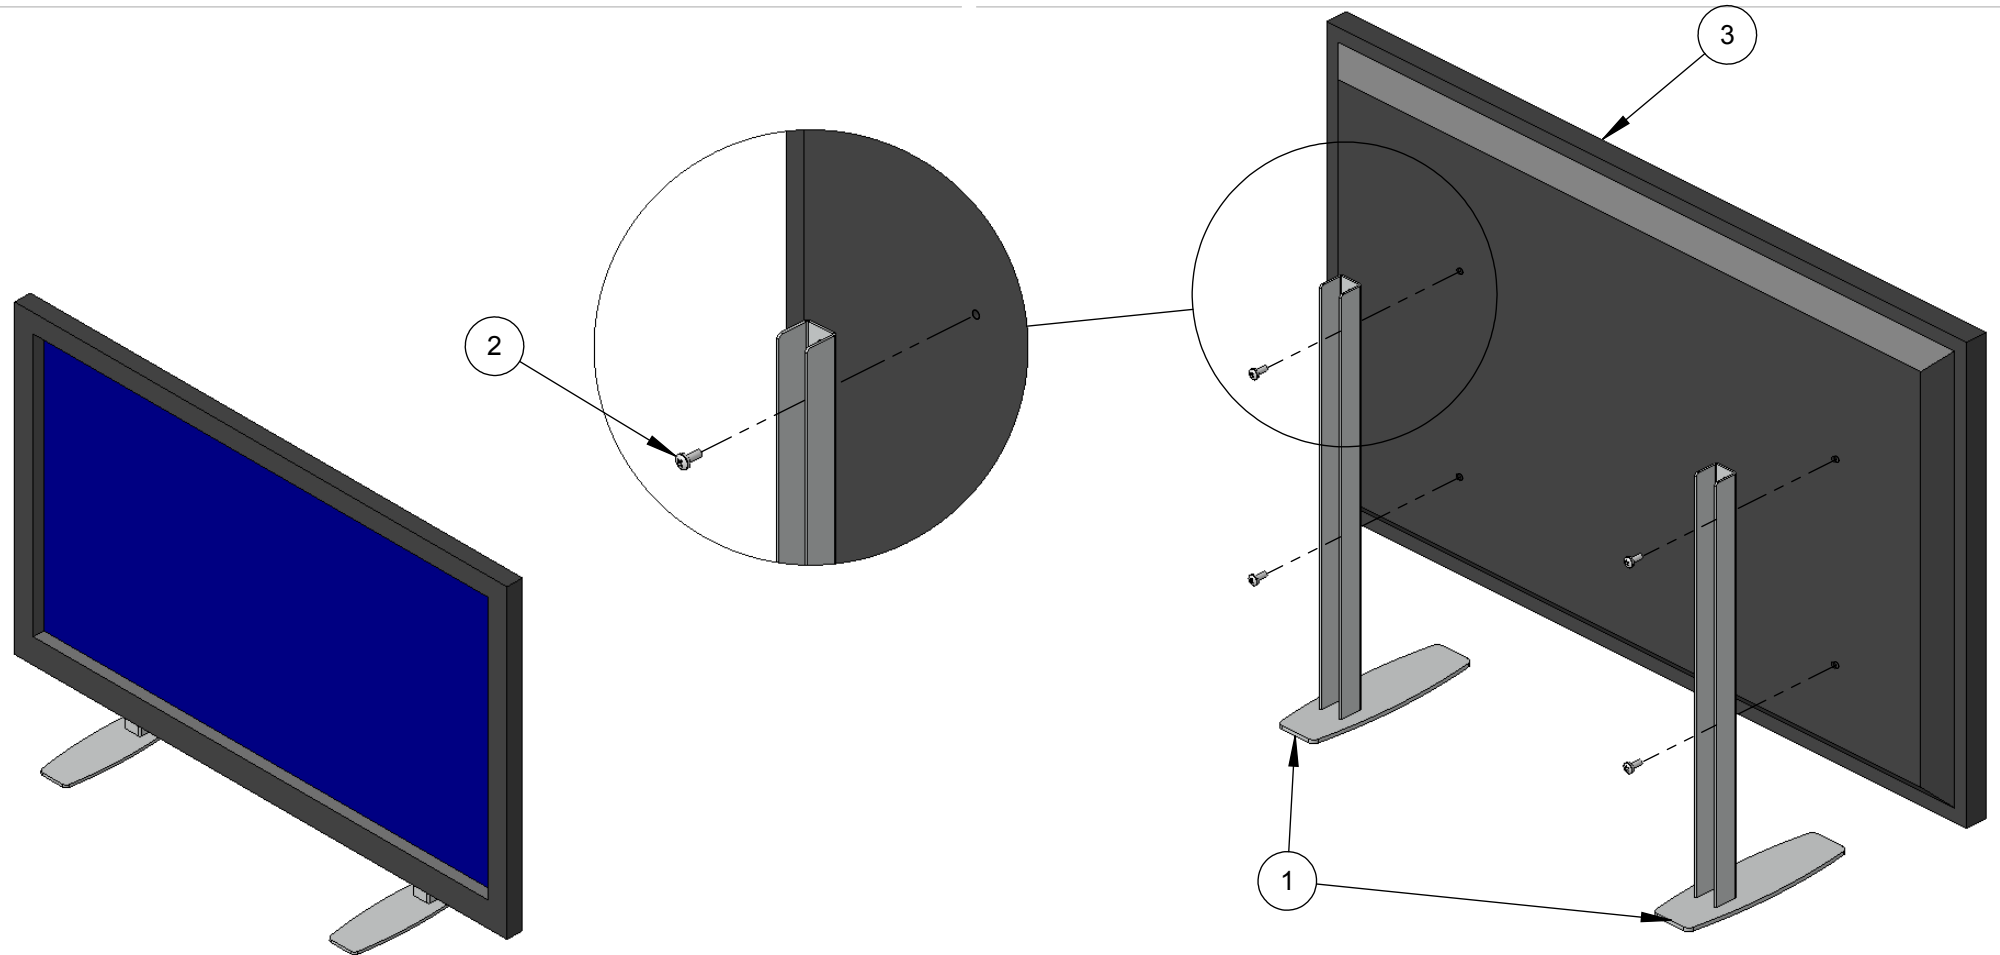

גליל
מתקנים
ופתרונות טכניים

מעמד שולחני אוניברסלי ל מסכים שטוחים עד 55" PL-105

פריט מס'	תיאור	כמות	פריט מס'	תיאור	כמות
1	PL-104	1	3	פריט מס'	כמות
2	ברגי חיבור למסך	4	1	מסך	1