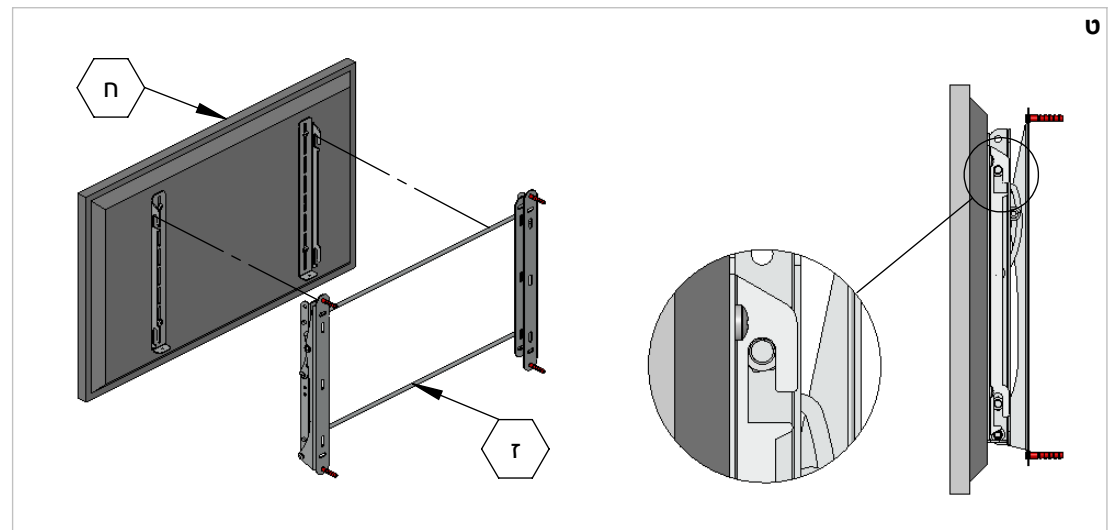

גליל

מתקנים
ופתרונות טכניים

מתקן הטיה אוניברסלי למסכים עד 37" LC-122

כמות	תיאור	פריט מס'	כמות	תיאור	פריט מס'	כמות	תיאור	פריט מס'
2	סרגלי הטיה	5	6	דיסקית M8X1.5	3	4	M8X25	1
4	אומי ניילוק	6	4	דיסקית M8X3	4	1	סרגלי חיבור לקיר	2

גליל

מתקנים
ופתרונות טכניים

מתקן הטיה אוניברסלי למסכים עד 37" LC-122

כמות	תיאור	פריט מס'	כמות	תיאור	פריט מס'	כמות	תיאור	פריט מס'	כמות	תיאור	פריט מס'
2	ברגי נעילה	13	1	מסך	11	4	ברגי חיבור לקיר	9	4	אומי נעילה	7
			4	ברגי חיבור למסך	12	4	דיבלים	10	2	מוטות קישור	8