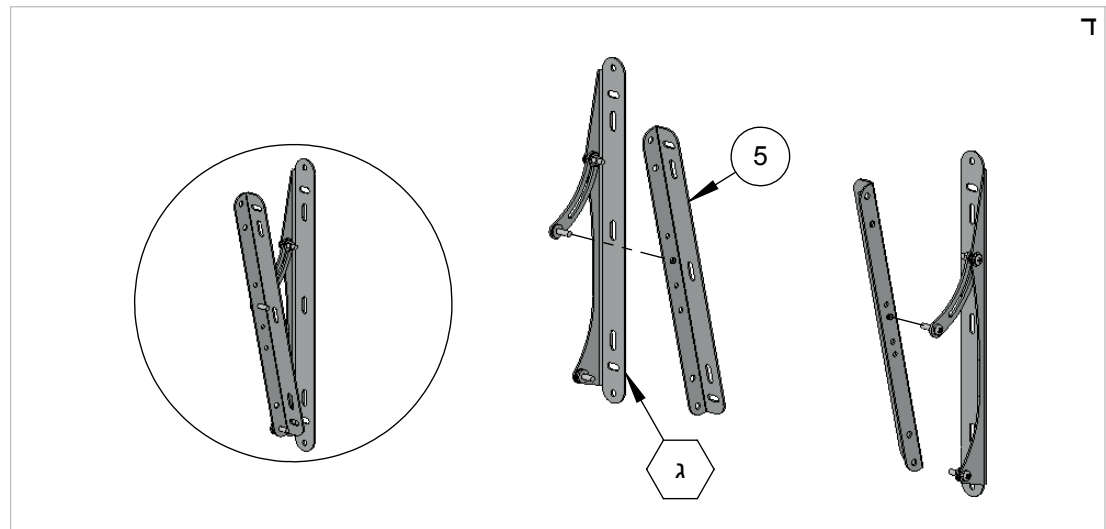

גליל

מתקנים
ופתרונות טכניים

מתקן הטיה אוניברסלי למסכים עד 37" LC-122

כמות	תיאור	פריט מס'	כמות	תיאור	פריט מס'	כמות	תיאור	פריט מס'
2	סרגלי הטיה	5	6	דיסקית M8X1.5	3	4	M8X25	1
4	אומי ניילוק	6	4	דיסקית M8X3	4	1	סרגלי חיבור לקיר	2

גליל

מתקנים
ופתרונות טכניים

מתקן הטיה אוניברסלי למסכים עד 37" LC-122

כמות	תיאור	פריט מס'	כמות	תיאור	פריט מס'	כמות	תיאור	פריט מס'	כמות	תיאור	פריט מס'
2	ברגי נעילה	13	1	מסך	11	4	ברגי חיבור לקיר	9	4	אומי נעילה	7
			4	ברגי חיבור למסך	12	4	דיבלים	10	2	מוטות קישור	8