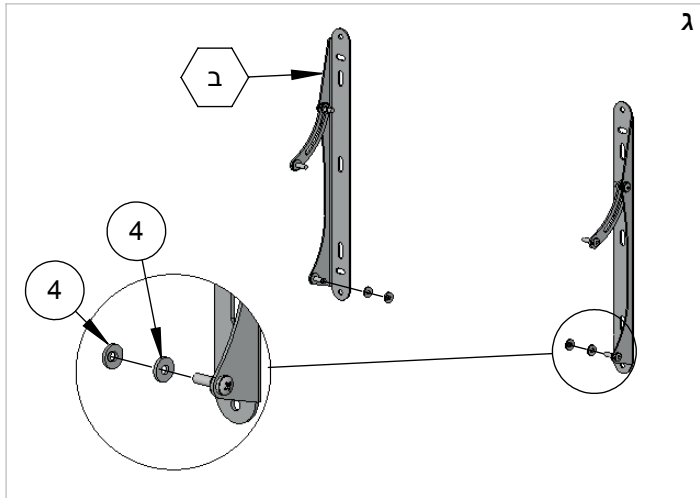

גליל

מתקנים
ופתרונות טכניים

מתקן הטיה אוניברסלי למסכים עד 37" LC-122

כמות	תיאור	פריט מס'	כמות	תיאור	פריט מס'	כמות	תיאור	פריט מס'
2	סרגלי הטיה	5	6	דיסקית M8X1.5	3	4	M8X25	1
4	אומי ניילוק	6	4	דיסקית M8X3	4	1	סרגלי חיבור לקיר	2

גליל

מתקנים
ופתרונות טכניים

מתקן הטיה אוניברסלי למסכים עד 37" LC-122

כמות	תיאור	פריט מס'	כמות	תיאור	פריט מס'	כמות	תיאור	פריט מס'	כמות	תיאור	פריט מס'
2	ברגי נעילה	13	1	מסך	11	4	ברגי חיבור לקיר	9	4	אומי נעילה	7
			4	ברגי חיבור למסך	12	4	דיבלים	10	2	מוטות קישור	8