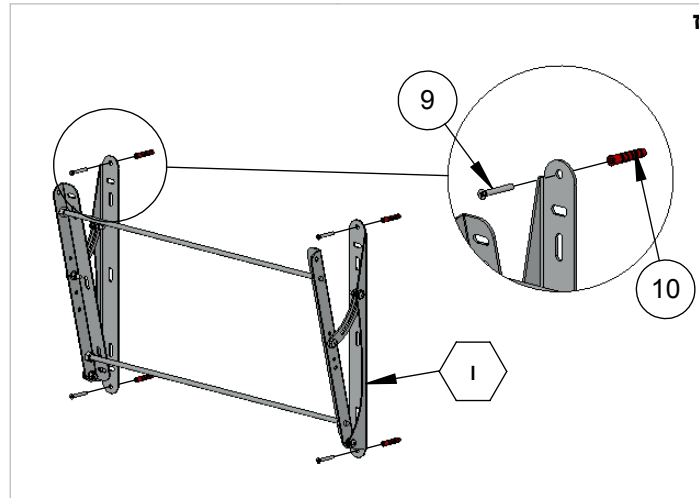

גליל

מתקנים
ופתרונות טכניים

מתקן הטיה אוניברסלי למסכים עד 37" LC-122

כמות	תיאור	פריט מס'	כמות	תיאור	פריט מס'	כמות	תיאור	פריט מס'
2	סרגלי הטיה	5	6	דיסקית M8X1.5	3	4	M8X25	1
4	אומי ניילוק	6	4	דיסקית M8X3	4	1	סרגלי חיבור לקיר	2

גליל

מתקנים
ופתרונות טכניים

מתקן הטיה אוניברסלי למסכים עד 37" LC-122

כמות	תיאור	פריט מס'	כמות	תיאור	פריט מס'	כמות	תיאור	פריט מס'	כמות	תיאור	פריט מס'
2	ברגי נעילה	13	1	מסך	11	4	ברגי חיבור לקיר	9	4	אומי נעילה	7
			4	ברגי חיבור למסך	12	4	דיבלים	10	2	מוטות קישור	8