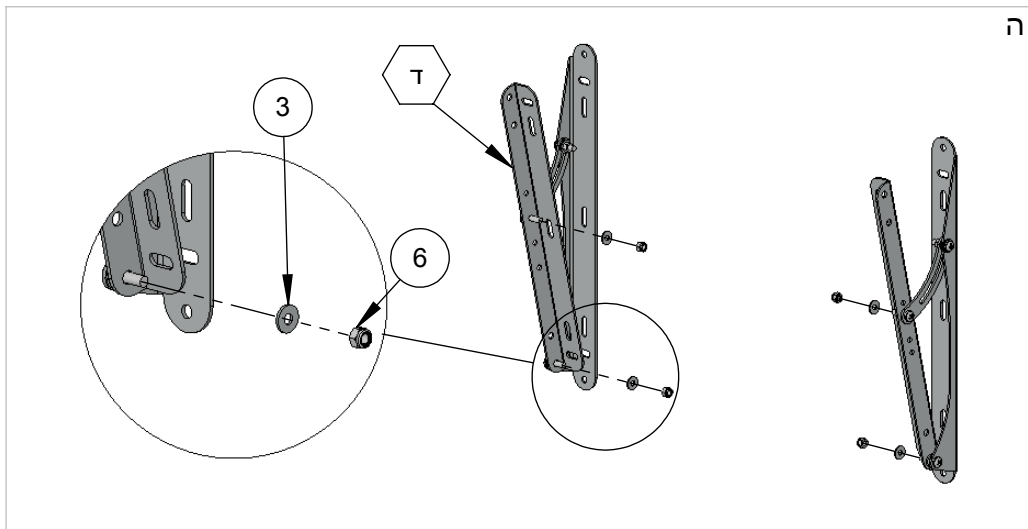

גליל

מתקנים
ופתרונות טכניים

מתקן הטיה אוניברסלי למסכים עד 37" LC-122

כמות	תיאור	פריט מס'	כמות	תיאור	פריט מס'	כמות	תיאור	פריט מס'
2	סרגלי הטיה	5	6	דיסקית M8X1.5	3	4	M8X25	1
4	אומי ניילוק	6	4	דיסקית M8X3	4	1	סרגלי חיבור לקיר	2

גליל

מתקנים
ופתרונות טכניים

מתקן הטיה אוניברסלי למסכים עד 37" LC-122

כמות	תיאור	פריט מס'	כמות	תיאור	פריט מס'	כמות	תיאור	פריט מס'	כמות	תיאור	פריט מס'
2	ברגי נעילה	13	1	מסך	11	4	ברגי חיבור לקיר	9	4	אומי נעילה	7
			4	ברגי חיבור למסך	12	4	דיבלים	10	2	מוטות קישור	8