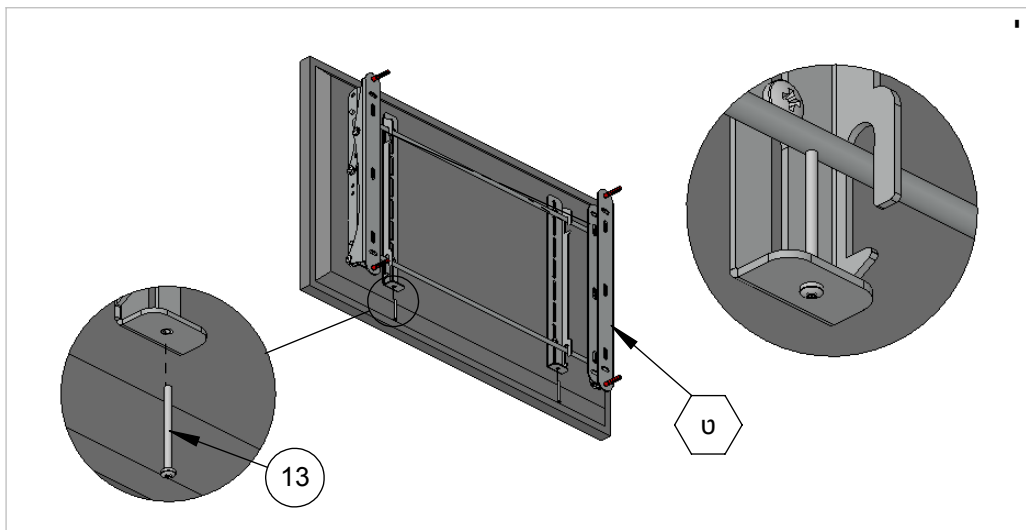

גליל

מתקנים
ופתרונות טכניים

מתקן הטיה אוניברסלי למסכים עד 37" LC-122

כמות	תיאור	פריט מס'	כמות	תיאור	פריט מס'	כמות	תיאור	פריט מס'
2	סרגלי הטיה	5	6	דיסקית M8X1.5	3	4	M8X25	1
4	אומי ניילוק	6	4	דיסקית M8X3	4	1	סרגלי חיבור לקיר	2

גליל

מתקנים
ופתרונות טכניים

מתקן הטיה אוניברסלי למסכים עד 37" LC-122

כמות	תיאור	פריט מס'	כמות	תיאור	פריט מס'	כמות	תיאור	פריט מס'	כמות	תיאור	פריט מס'
2	ברגי נעילה	13	1	מסך	11	4	ברגי חיבור לקיר	9	4	אומי נעילה	7
			4	ברגי חיבור למסך	12	4	דיבלים	10	2	מוטות קישור	8