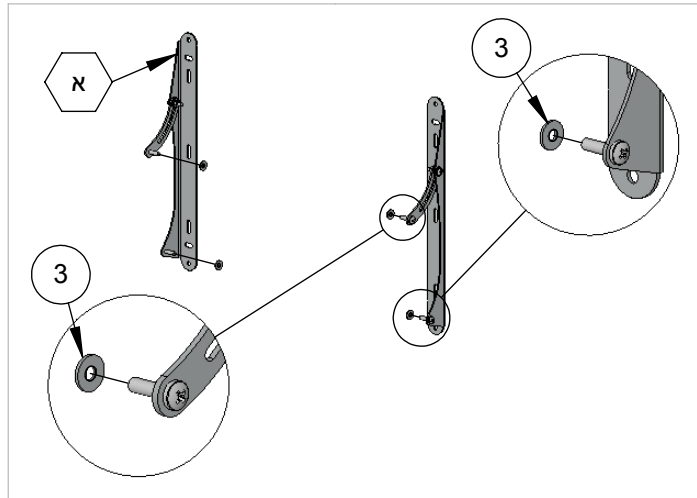

גליל

מתקנים
ופתרונות טכניים

מתקן הטיה אוניברסלי למסכים עד 37" LC-122

כמות	תיאור	פריט מס'	כמות	תיאור	פריט מס'	כמות	תיאור	פריט מס'
2	סרגלי הטיה	5	6	דיסקית M8X1.5	3	4	M8X25	1
4	אומי ניילוק	6	4	דיסקית M8X3	4	1	סרגלי חיבור לקיר	2

גליל

מתקנים
ופתרונות טכניים

מתקן הטיה אוניברסלי למסכים עד 37" LC-122

כמות	תיאור	פריט מס'	כמות	תיאור	פריט מס'	כמות	תיאור	פריט מס'	כמות	תיאור	פריט מס'
2	ברגי נעילה	13	1	מסך	11	4	ברגי חיבור לקיר	9	4	אומי נעילה	7
			4	ברגי חיבור למסך	12	4	דיבלים	10	2	מוטות קישור	8