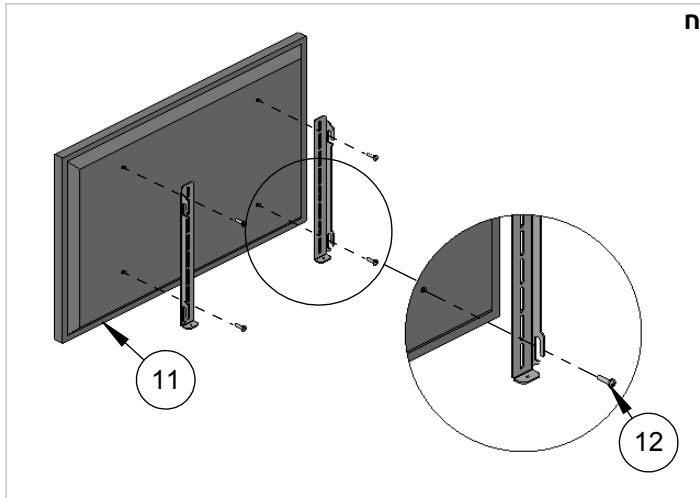

גליל

מתקנים
ופתרונות טכניים

מתקן הטיה אוניברסלי למסכים עד 37" LC-122

כמות	תיאור	פריט מס'	כמות	תיאור	פריט מס'	כמות	תיאור	פריט מס'
2	סרגלי הטיה	5	6	דיסקית M8X1.5	3	4	M8X25	1
4	אומי ניילוק	6	4	דיסקית M8X3	4	1	סרגלי חיבור לקיר	2

גליל

מתקנים
ופתרונות טכניים

מתקן הטיה אוניברסלי למסכים עד 37" LC-122

כמות	תיאור	פריט מס'	כמות	תיאור	פריט מס'	כמות	תיאור	פריט מס'	כמות	תיאור	פריט מס'
2	ברגי נעילה	13	1	מסך	11	4	ברגי חיבור לקיר	9	4	אומי נעילה	7
			4	ברגי חיבור למסך	12	4	דיבלים	10	2	מוטות קישור	8