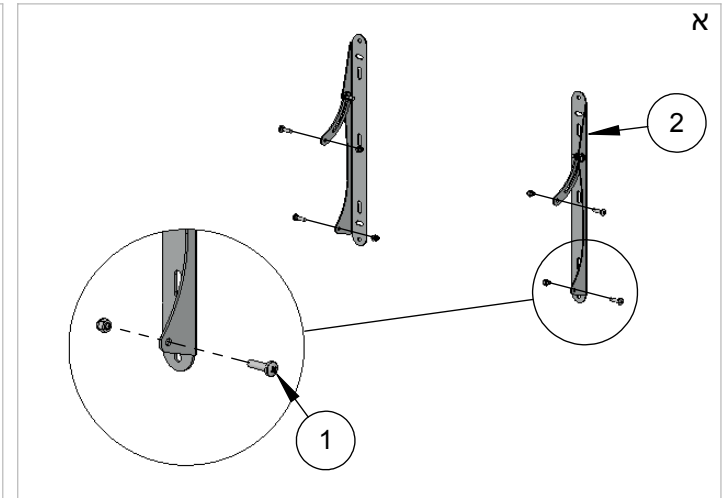

גליל

מתקנים
ופתרונות טכניים

מתקן הטיה אוניברסלי למסכים עד 37" LC-122

כמות	תיאור	פריט מס'	כמות	תיאור	פריט מס'	כמות	תיאור	פריט מס'
2	סרגלי הטיה	5	6	דיסקית M8X1.5	3	4	M8X25	1
4	אומי ניילוק	6	4	דיסקית M8X3	4	1	סרגלי חיבור לקיר	2

גליל

מתקנים
ופתרונות טכניים

מתקן הטיה אוניברסלי למסכים עד 37" LC-122

כמות	תיאור	פריט מס'	כמות	תיאור	פריט מס'	כמות	תיאור	פריט מס'	כמות	תיאור	פריט מס'
2	ברגי נעילה	13	1	מסך	11	4	ברגי חיבור לקיר	9	4	אומי נעילה	7
			4	ברגי חיבור למסך	12	4	דיבלים	10	2	מוטות קישור	8