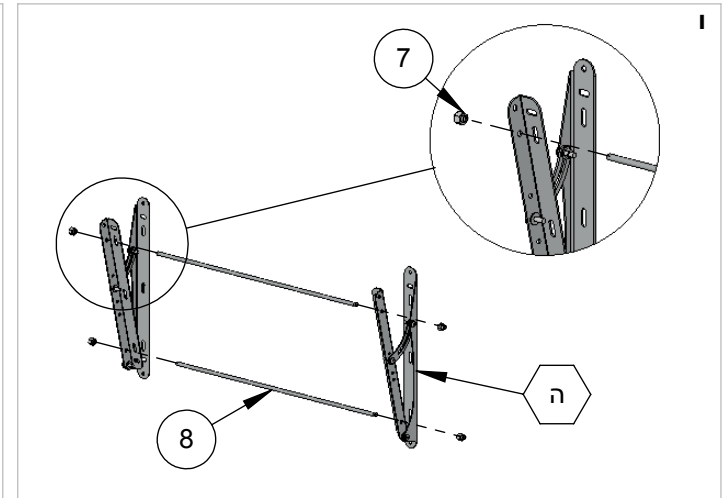

גליל

מתקנים
ופתרונות טכניים

מתקן הטיה אוניברסלי למסכים עד 37" LC-122

כמות	תיאור	פריט מס'	כמות	תיאור	פריט מס'	כמות	תיאור	פריט מס'
2	סרגלי הטיה	5	6	דיסקית M8X1.5	3	4	M8X25	1
4	אומי ניילוק	6	4	דיסקית M8X3	4	1	סרגלי חיבור לקיר	2

גליל

מתקנים
ופתרונות טכניים

מתקן הטיה אוניברסלי למסכים עד 37" LC-122

כמות	תיאור	פריט מס'	כמות	תיאור	פריט מס'	כמות	תיאור	פריט מס'	כמות	תיאור	פריט מס'
2	ברגי נעילה	13	1	מסך	11	4	ברגי חיבור לקיר	9	4	אומי נעילה	7
			4	ברגי חיבור למסך	12	4	דיבלים	10	2	מוטות קישור	8