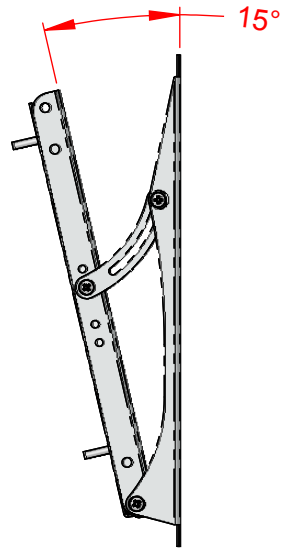

גליל

מתקנים
ופתרונות טכניים

מתקן הטיה אוניברסלי למסכים שטוחים עד 37"

תאור המוצר:

מתקן הטיה אוניברסלי למסכים שטוחים - 26" עד 37".

המתקן קל ונוח להתקנה, מרחיק רק 6 ס"מ מהקיר.

המתקן מאפשר הטיה של עד כ-15 מעלות.

משקל תליה מקסימלי:

מק"ט:
LC-122

גימור:
מגולוון

מבט צד - פתוח+סגור

מבט גב

מבט צד

מבט פנים