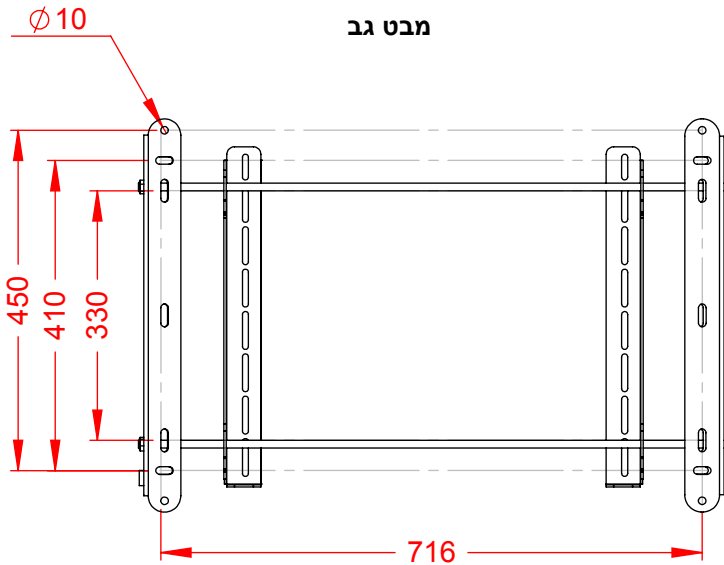

גליל

מתקנים
ופתרונות טכניים

מתקן הטיה אוניברסלי למסכים שטוחים עד 37"

תאור המוצר:

מתקן הטיה אוניברסלי למסכים שטוחים - 26" עד 37".

המתקן קל ונוח להתקנה, מרחיק רק 6 ס"מ מהקיר.

המתקן מאפשר הטיה של עד כ-15 מעלות.

משקל תליה מקסימלי:

מק"ט:
LC-122

גימור:
מגולוון

מבט צד - פתוח+סגור

מבט גב

מבט צד

מבט פנים