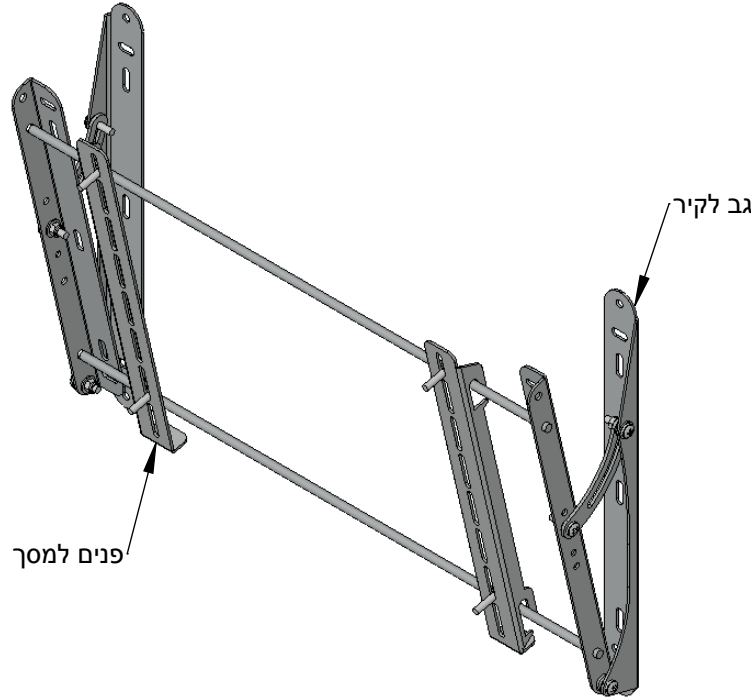

גליל

מתקנים
ופתרונות טכניים

מתקן הטיה אוניברסלי למסכים שטוחים עד 37"

תאור המוצר:

מתקן הטיה אוניברסלי למסכים שטוחים - 26" עד 37".

המתקן קל ונוח להתקנה, מרחיק רק 6 ס"מ מהקיר.

המתקן מאפשר הטיה של עד כ-15 מעלות.

משקל תליה מקסימלי:

מק"ט:
LC-122

גימור:
מגולוון

מבט צד - פתוח+סגור

מבט גב

מבט צד

מבט פנים