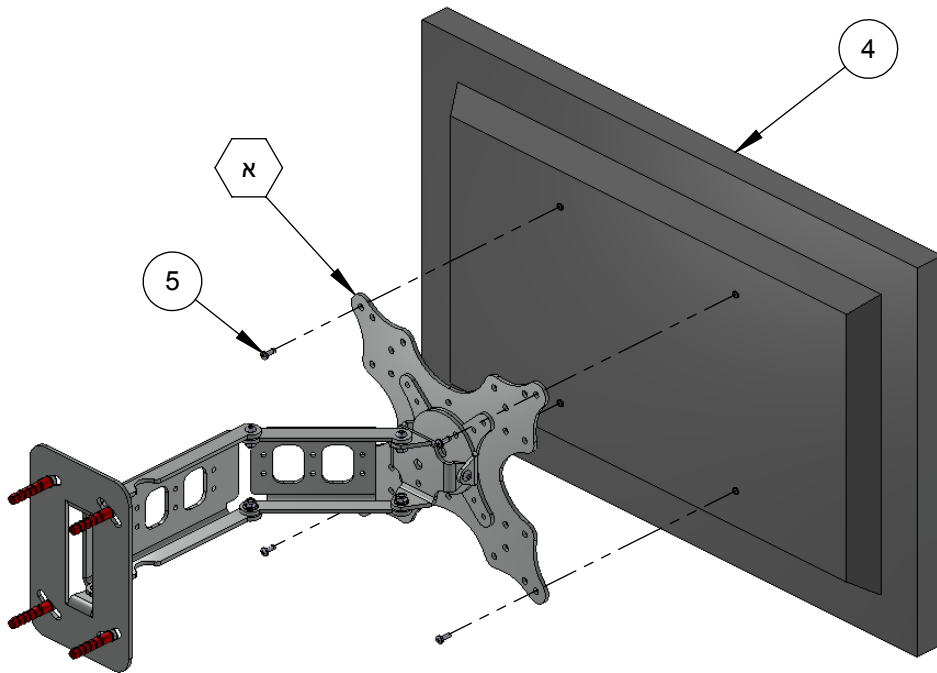

גליל

מתקנים
ופתרונות טכניים

זרוע תלת מפרקית למסכים שטוחים עד 32" LC-104

ב

א

כמות	תיאור	פריט מס'	כמות	תיאור	פריט מס'	כמות	תיאור	פריט מס'
4	ברגי חיבור למסך	5	4	ברגי חיבור לקיר	3	4	דיבלים	1
			1	מסך	4	1	LC-104	2