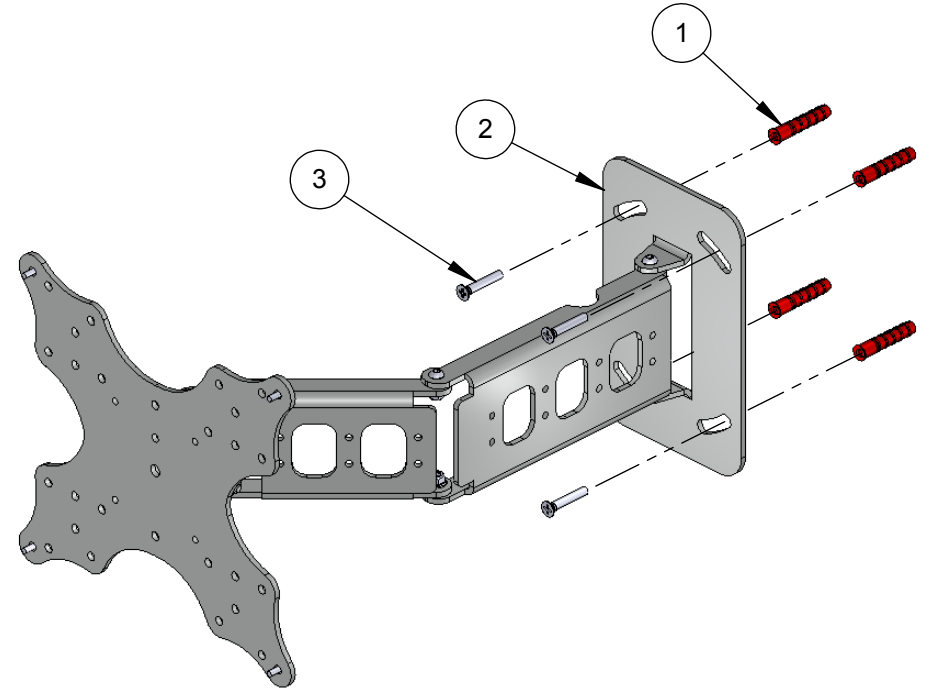

גליל

מתקנים
ופתרונות טכניים

זרוע תלת מפרקית למסכים שטוחים עד 32" LC-104

ב

א

כמות	תיאור	פריט מס'	כמות	תיאור	פריט מס'	כמות	תיאור	פריט מס'
4	ברגי חיבור למסך	5	4	ברגי חיבור לקיר	3	4	דיבלים	1
			1	מסך	4	1	LC-104	2